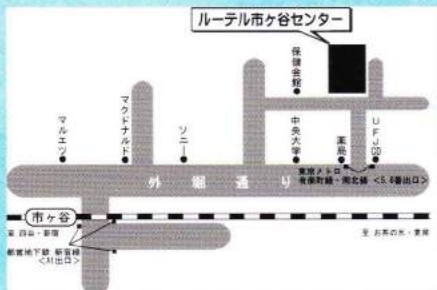

2019.1.25

開場 18:00 開演 18:30

ルーテル市ヶ谷センターホール

東京都新宿区市谷砂土原町1-1

◆電話 03-3260-8621

◆アクセス

各線「市ヶ谷駅」下車

◎ JR 総武線 地上出口 徒歩7分